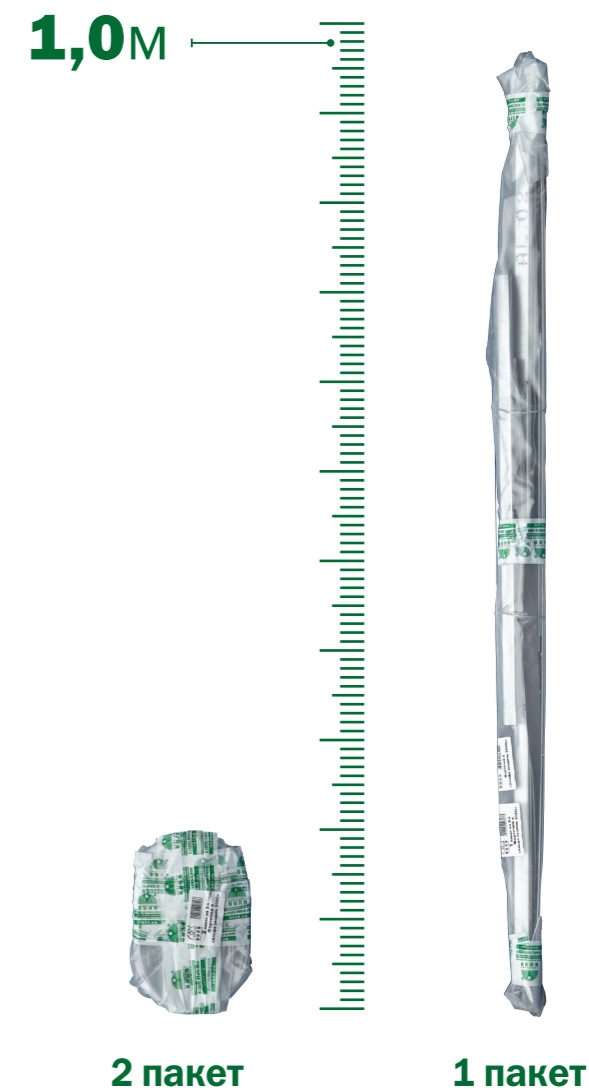

ФОРТОЧКА «АЛЬФА»

ФОРТОЧКА АЛЬФА

- Невысокая цена
- Эластичный уплотнительный профиль
- Регулировка положения форточка
- Стальная окантовка форточка

ДОПОЛНИТЕЛЬНАЯ КОМПЛЕКТАЦИЯ

- ◆ Автомат открывания форточек

КОМПЛЕКТАЦИЯ ФОРТОЧКИ

1-й пакет

Вес пакета – 2,4кг
Размер: 1000x60x65

2-й пакет

Вес пакета – 0,8кг
Размер: 65x130x130

Спецификация	
Оцинкованный профиль	42x15мм
Размер	530x520/690/1030мм
Рекомендуемая толщина поликарбоната	6-8мм
Уплотнительный профиль	В комплекте
Автоматический толкатель	Докупается отдельно