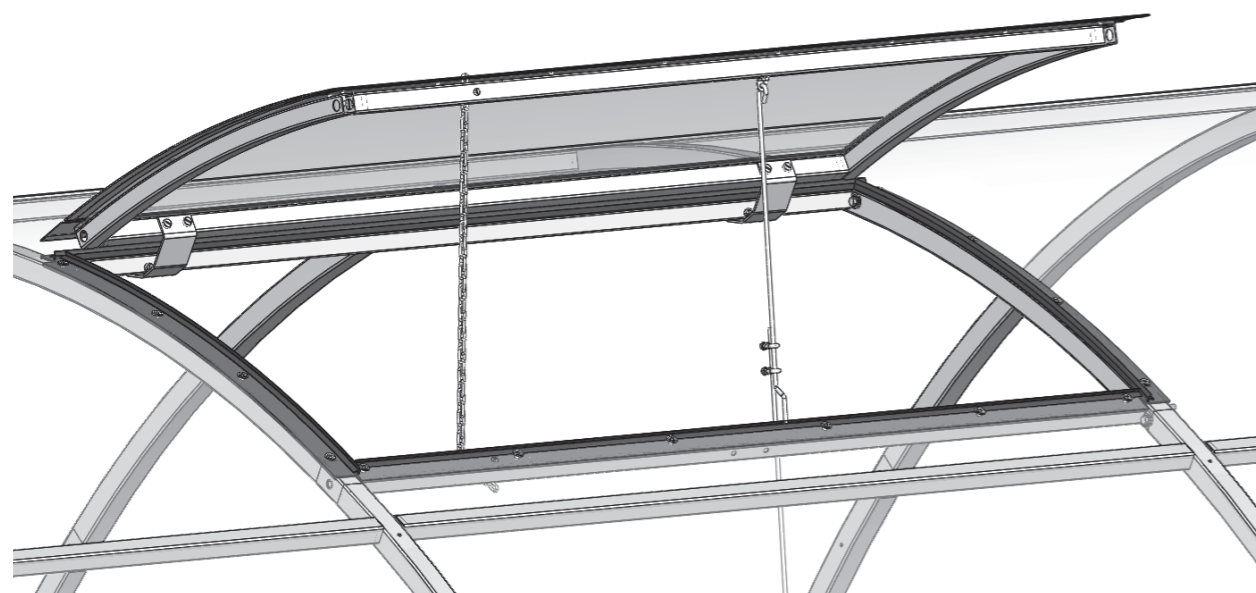

ФОРТОЧКА «АЛЬФА»

ФОРТОЧКА АЛЬФА

- Невысокая цена
- Эластичный уплотнительный профиль
- Регулировка положения форточка
- Стальная окантовка форточка

ДОПОЛНИТЕЛЬНАЯ КОМПЛЕКТАЦИЯ

- ◆ Автомат открывания форточек

КОМПЛЕКТАЦИЯ ФОРТОЧКИ

1-й пакет

Вес пакета – 2,4кг
Размер: 1000x60x65

2-й пакет

Вес пакета – 0,8кг
Размер: 65x130x130

Спецификация	
Оцинкованный профиль	42x15мм
Размер	530x520/690/1030мм
Рекомендуемая толщина поликарбоната	6-8мм
Уплотнительный профиль	В комплекте
Автоматический толкатель	Докупается отдельно